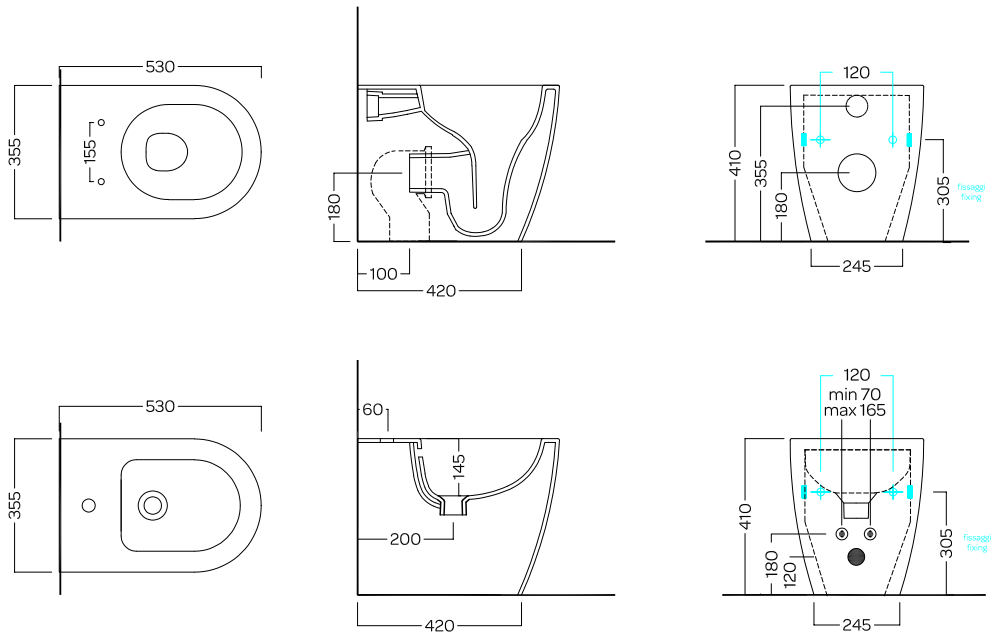

FUTURA

PURE VORTEX TERRA
355x530

PURE VORTEX

Vaso senza brida con scarico PURE VORTEX installazione a filo muro. Completo di fissaggio.

Rimless WC with PURE VORTEX waste Back-to-wall installation. Complete with fixing.

Bidet monoforo filo muro, completo di fissaggi per installazione a filo muro.

Back-to-wall one hole bidet, complete with fixing elements.

DISEGNO TECNICO TECHNICAL DESIGN

ACCESSORI ACCESSORIES

Fissaggio nascosto per vasi e bidet filo muro senza fori laterali

Blind fixing for back to wall wc and bidet without side holes

Curva tecnica
PVC "s" trap convertor

Raccordo scarico parete 90MM
PVC wall connection outlet 90MM

Piletta in CERAMICA con tappo "Up & Down" Ø 71 mm

CERAMIC drain siphon with "Up & Down" cap Ø 71 mm

Piletta universale "Up & Down" / Scarico Libero con tappo Ø 63 mm

Universal "Free outlet" / "Up & Down" drain siphon with cap Ø 63 mm

Sedile frenato **AVVOLGENTE EXTRA-SLIM**
Wrap Soft Close Seat cover EXTRA-SLIM