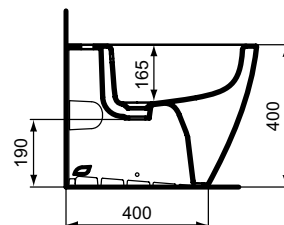

Ideal Standard

Bidets

i.life B

Codice: T461701

Bidet filoparete

Bidet a terra monoforo per installazione filo parete con erogazione dell'acqua dal rubinetto. Vi si possono installare sia rubinetti monocomando che monoforo a doppio comando. Fissaggi a pavimento inclusi. Da abbinare al vaso T461601.

Colore: 01 - Bianco

Scopri piú dettagli:

Montaggio:	Filoparete
Peso netto (kg):	23
Materiale:	Vitreous china
Designer:	Palomba Serafini Associati
Altezza (mm):	400
Larghezza (mm):	355
Profondità (mm):	540