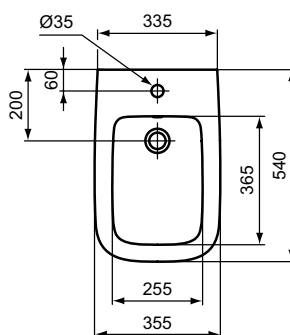

Ideal Standard

Bidets

i.life B

Codice: T461701

Bidet filoparete

Bidet a terra monoforo per installazione filo parete con erogazione dell'acqua dal rubinetto. Vi si possono installare sia rubinetti monocomando che monoforo a doppio comando. Fissaggi a pavimento inclusi. Da abbinare al vaso T461601.

Colore: 01 - Bianco

Scopri piú dettagli:

Montaggio:	Filoparete
Peso netto (kg):	23
Materiale:	Vitreous china
Designer:	Palomba Serafini Associati
Altezza (mm):	400
Larghezza (mm):	355
Profondità (mm):	540