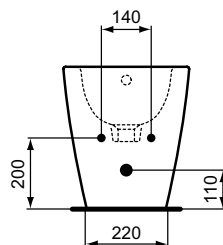

Ideal Standard

Bidets

i.life B

Codice: T461701

Bidet filoparete

Bidet a terra monoforo per installazione filo parete con erogazione dell'acqua dal rubinetto. Vi si possono installare sia rubinetti monocomando che monoforo a doppio comando. Fissaggi a pavimento inclusi. Da abbinare al vaso T461601.

Colore: 01 - Bianco

Scopri piú dettagli:

Montaggio:	Filoparete
Peso netto (kg):	23
Materiale:	Vitreous china
Designer:	Palomba Serafini Associati
Altezza (mm):	400
Larghezza (mm):	355
Profondità (mm):	540