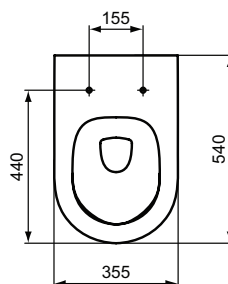

Ideal Standard

Vasi

Blend Curve

Codice: **T374901**

Vaso sospeso AquaBlade®

Vaso sospeso AquaBlade® con fissaggi completamente nascosti, senza sedile. La tecnologia AquaBlade® crea una lama d'acqua che pulisce una superficie più ampia del 90% rispetto a un vaso con brida. Grazie al design innovativo inoltre elimina gli angoli nascosti rendendo comodamente accessibile l'intera superficie del vaso per una pulizia più efficace. Il vaso è corredato dell'innovativo fissaggio a parete con accesso dai fori del sedile. Per il fissaggio a parete è necessario utilizzare il sostegno metallico T655067 da ordinare separatamente. Certificato per scarico 4/2,6 litri. Il sedile, disponibile nella versione normale (T3761019) o nella versione rallentata (T376001) è da ordinare separatamente.

Colore: 01 - Bianco

Tecnologia: AquaBlade

Caratteristiche:

- Fissaggi nascosti
- Certificato per scarico 4/2,6L
- Risparmio idrico

Scopri più dettagli:

Montaggio:	Sospeso
Peso netto (kg):	23.2
Materiale:	Vitreous China
Designer:	Palomba Serafini Associati
Altezza (mm):	340
Larghezza (mm):	360
Profondità (mm):	545
Forma:	Curvo
Portata (litri):	4
Portata ridotta (litri):	2.6