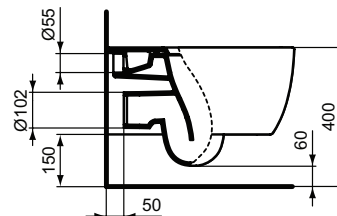

Ideal Standard

Vasi

Blend Curve

Codice: **T374901**

Vaso sospeso AquaBlade®

Vaso sospeso AquaBlade® con fissaggi completamente nascosti, senza sedile. La tecnologia AquaBlade® crea una lama d'acqua che pulisce una superficie più ampia del 90% rispetto a un vaso con brida. Grazie al design innovativo inoltre elimina gli angoli nascosti rendendo comodamente accessibile l'intera superficie del vaso per una pulizia più efficace. Il vaso è corredato dell'innovativo fissaggio a parete con accesso dai fori del sedile. Per il fissaggio a parete è necessario utilizzare il sostegno metallico T655067 da ordinare separatamente. Certificato per scarico 4/2,6 litri. Il sedile, disponibile nella versione normale (T3761019) o nella versione rallentata (T376001) è da ordinare separatamente.

Colore: 01 - Bianco

Tecnologia: AquaBlade

Caratteristiche:

- Fissaggi nascosti
- Certificato per scarico 4/2,6L
- Risparmio idrico

Scopri più dettagli:

Montaggio:	Sospeso
Peso netto (kg):	23.2
Materiale:	Vitreous China
Designer:	Palomba Serafini Associati
Altezza (mm):	340
Larghezza (mm):	360
Profondità (mm):	545
Forma:	Curvo
Portata (litri):	4
Portata ridotta (litri):	2.6