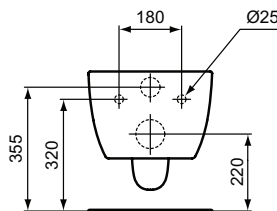

Ideal Standard

Vasi

Blend Curve

Codice: **T374901**

Vaso sospeso AquaBlade®

Vaso sospeso AquaBlade® con fissaggi completamente nascosti, senza sedile. La tecnologia AquaBlade® crea una lama d'acqua che pulisce una superficie più ampia del 90% rispetto a un vaso con brida. Grazie al design innovativo inoltre elimina gli angoli nascosti rendendo comodamente accessibile l'intera superficie del vaso per una pulizia più efficace. Il vaso è corredato dell'innovativo fissaggio a parete con accesso dai fori del sedile. Per il fissaggio a parete è necessario utilizzare il sostegno metallico T655067 da ordinare separatamente. Certificato per scarico 4/2,6 litri. Il sedile, disponibile nella versione normale (T3761019) o nella versione rallentata (T376001) è da ordinare separatamente.

Colore: 01 - Bianco

Tecnologia: AquaBlade

Caratteristiche:

- Fissaggi nascosti
- Certificato per scarico 4/2,6L
- Risparmio idrico

Scopri più dettagli:

Montaggio:	Sospeso
Peso netto (kg):	23.2
Materiale:	Vitreous China
Designer:	Palomba Serafini Associati
Altezza (mm):	340
Larghezza (mm):	360
Profondità (mm):	545
Forma:	Curvo
Portata (litri):	4
Portata ridotta (litri):	2.6