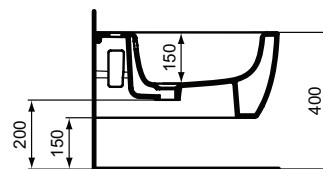

Ideal Standard

Bidet

Blend Curve

Ideal Standard

Codice: **T375001**

Bidet sospeso monoforo

Bidet sospeso monoforo con fissaggi completamente nascosti ed erogazione dell'acqua dal rubinetto. Vi si possono installare sia rubinetti monocomando che monoforo a doppio comando. Per il fissaggio a parete è necessario utilizzare l'apposito kit TT0299598 incluso nella confezione ed il sostegno metallico T655067 da ordinare separatamente.

Colore: 01 - Bianco

Caratteristiche:

· Fissaggi nascosti

Scopri piú dettagli:

Montaggio:	Sospeso
Fori della rubinetteria:	1
Peso netto (kg):	18.2
Materiale:	Finefireclay
Designer:	Palomba Serafini Associati
Altezza (mm):	250
Larghezza (mm):	355
Profondità (mm):	540
Forma:	Curvo