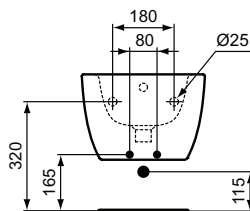

Ideal Standard

Bidet

Blend Curve

Ideal Standard

Codice: **T375001**

Bidet sospeso monoforo

Bidet sospeso monoforo con fissaggi completamente nascosti ed erogazione dell'acqua dal rubinetto. Vi si possono installare sia rubinetti monocomando che monoforo a doppio comando. Per il fissaggio a parete è necessario utilizzare l'apposito kit TT0299598 incluso nella confezione ed il sostegno metallico T655067 da ordinare separatamente.

Colore: 01 - Bianco

Caratteristiche:

· Fissaggi nascosti

Scopri piú dettagli:

Montaggio:	Sospeso
Fori della rubinetteria:	1
Peso netto (kg):	18.2
Materiale:	Finefireclay
Designer:	Palomba Serafini Associati
Altezza (mm):	250
Larghezza (mm):	355
Profondità (mm):	540
Forma:	Curvo