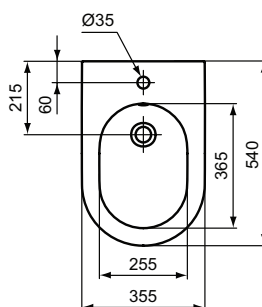

Ideal Standard

Bidet

Blend Curve

Ideal Standard

Codice: **T375001**

Bidet sospeso monoforo

Bidet sospeso monoforo con fissaggi completamente nascosti ed erogazione dell'acqua dal rubinetto. Vi si possono installare sia rubinetti monocomando che monoforo a doppio comando. Per il fissaggio a parete è necessario utilizzare l'apposito kit TT0299598 incluso nella confezione ed il sostegno metallico T655067 da ordinare separatamente.

Colore: 01 - Bianco

Caratteristiche:

· Fissaggi nascosti

Scopri piú dettagli:

Montaggio:	Sospeso
Fori della rubinetteria:	1
Peso netto (kg):	18.2
Materiale:	Finefireclay
Designer:	Palomba Serafini Associati
Altezza (mm):	250
Larghezza (mm):	355
Profondità (mm):	540
Forma:	Curvo