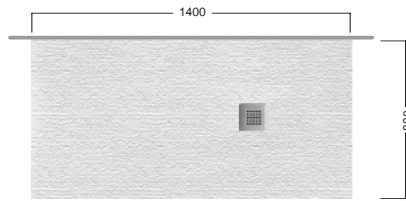

GRIGLIA/ COVER

- 0 GRIGLIA INOX/ CHROME COVER**
- 1 GRIGLIA IN TINTA / COLORED COVER**

TAGLIO/ CUSTOM CUT

0 STANDARD

T TAGLIO SU MISURA /
CUSTOM CUT

Lato tagliato deve essere installato a muro
Cut side must be installed on the wall