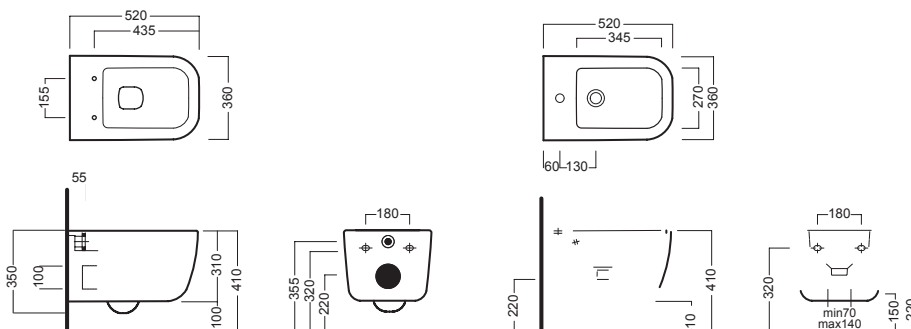

DISEGNO TECNICO TECHNICAL DESIGN