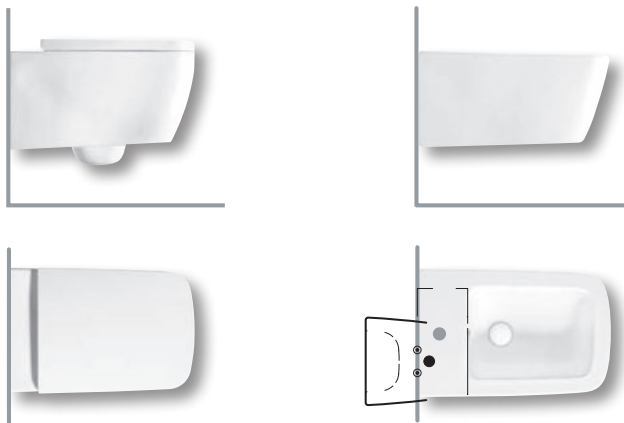

Inodoro suspendido sin orificios laterales

Inodoro suspendido completo sistema de fijación
especial. Instalación con estribo universal para
artefactos suspendidos. Integrable con asiento
con caída amortiguada.

Подвесной унитаз без боковых отверстий

Подвесной унитаз в комплекте с
специальным крепежом. Установка
с универсальным кронштейном для
подвесной сантехники. Может быть
укомплектован сиденьем с системой
плавного закрывания крышки.

Bidet sospeso monoforo senza fori laterali

Bidet sospeso completo di fissaggio speciale.
Installazione con staffa universale per sospesi.

One hole wall hung bidet without side holes

One-hole wall hung bidet with special fixing
included. Mounted using universal bracket for
wall-hung elements.

Einlochbidet wandhängend Ohne seitlichen Löchern

Wand-Bidet inklusive spezieller Halterung. Zur
Montage mit universeller Wand-Halterung.

Bidet suspendu à un trou sans trous latéraux

Bidet suspendu avec kit de fixation spécial.
Installation avec étrier universel pour éléments
suspendus.

Bidè suspendido de un orificio sin orificios laterales

Bidè suspendido completo de sistema de fijación
especial. Instalación con estribo universal para
artefactos suspendidos.

Подвесное биде с одним отверстием без боковых отверстий

Подвесное биде в комплекте со
специальным крепежом. Установка
с универсальным кронштейном для
подвесной сантехники.