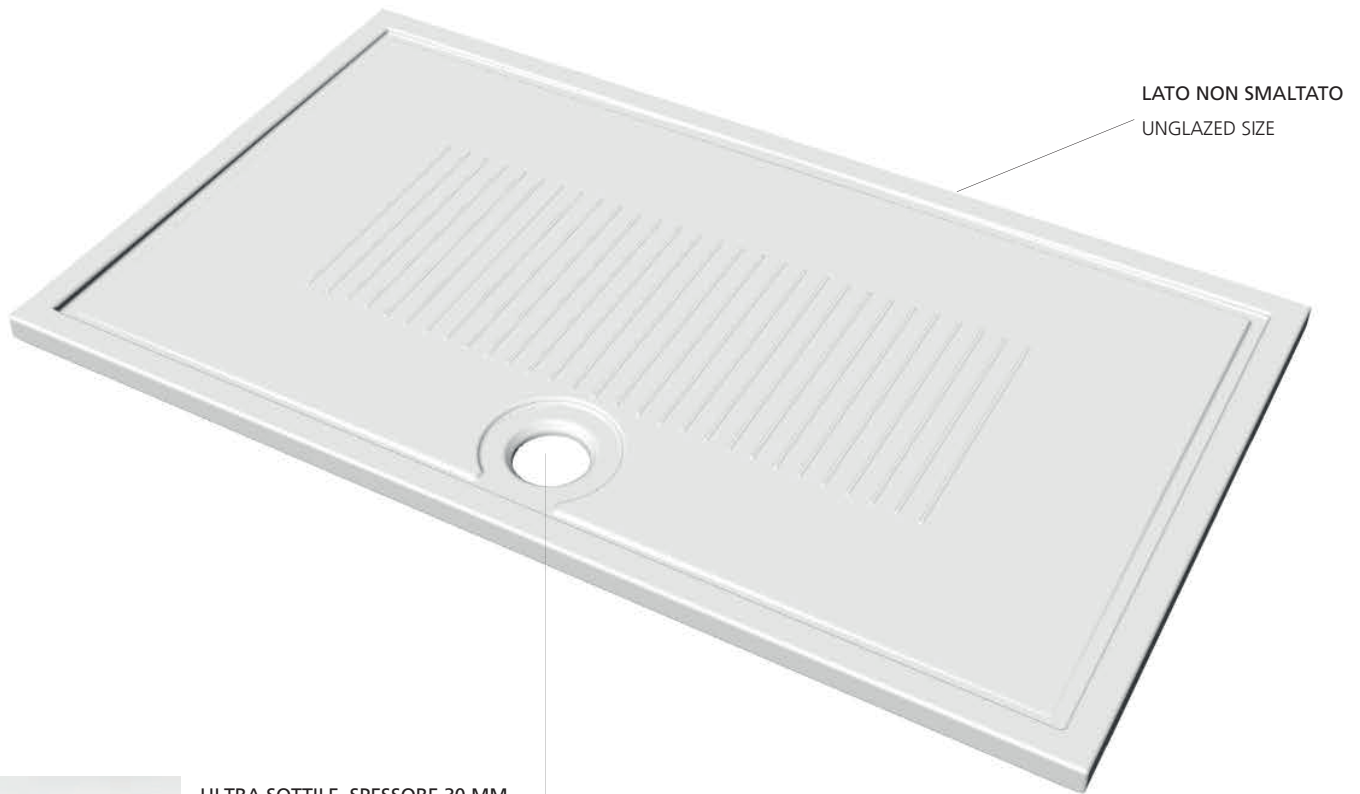

Ducha de cerámica H3 con desagüe de 90 mm extraíble y de fácil mantenimiento. Cubredesagüe redondo. Instalación contra el pavimento o apoyado al mismo. Montaje con desagüe opuesto a la pared, lado no esmaltado opuesto al desagüe. Valvula de descarga not incluida.

Душевой поддон из керамики H3 со съёмным легкоочищаемым сливом 90 мм. Круглой крышка сливного отверстия. Встроенная установка или с опорой на пол. Монтаж со сливом дальше от стены, неэмалированная сторона должна быть противоположна сливному отверстию. Слив не включены.

01 BIANCO
WHITE

INSTALLAZIONE INSTALLATION

esempi di montaggio mounting examples

ACCESSORI ACCESSORIES

Y3AC (BI-White)

Piletta completa GEBERIT h 60 mm da 90 mm, coperchio tondo (per piatti doccia LIF H3)
GEBERIT complete siphon drainage 90 mm, h 60 mm round cover (for LIF H3 shower trays)

GEBERIT

Installed

LIF H3 showertrays CERAMIC

LATO NON SMALTATO
UNGLAZED SIZE

ULTRA SOTTILE, SPESSORE 30 MM
ULTRA FLAT, 30 MM THICK

Y3AC (BI-White)

Piletta completa **GEBERIT** h 60 mm da
90 mm, coperchio tondo
(per piatti doccia LIF H3)
GEBERIT complete siphon drainage 90
mm, h 60 mm round cover
(for LIF H3 shower trays)