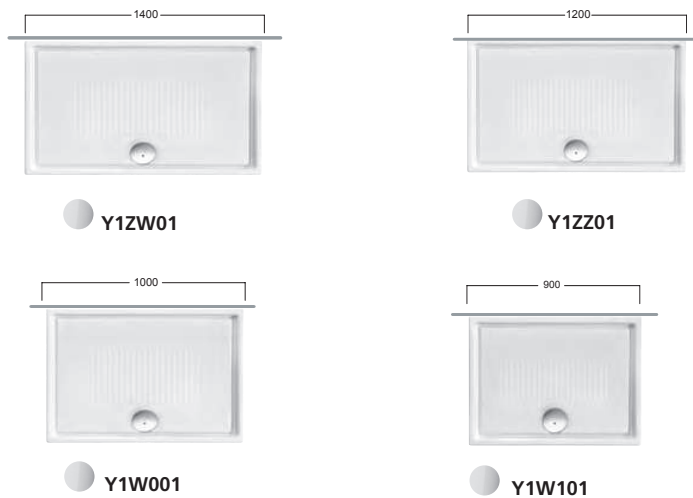

Ceramic shower trays H3 featuring removable easy-care 90 mm drain trap. Round-shaped drain cover. Flush-with-the-floor or floor-mounted installation. Assembly with drain trap on opposite side to wall, non-glazed side opposite drain trap. Siphon drainage not inclusive.

Duschwanne in Keramik H3 mit 90 mm Ablauf, herausziehbar und von einfacher Handhabung. Rund Auslauf-Abdeckung. Bodenebene Installation oder Aufsatz. Montage mit Ablauf in Wandgegenrichtung, nicht emailierte Seite dem Ablauf entgegengesetzt. Ablaufsiphon nicht inbegriffen.

Receveurs de douche en céramique H3 avec tirette de 90 mm, bonde de vidage extractible et entretien facile. Couvercle carré ou tour. Pose au ras du sol ou avec bord apparent. Montage avec vidange côté mur, côté non émaillé opposé à la tirette. Bonde de vidage pas compris.

Ducha de cerámica H3 con desagüe de 90 mm extraíble y de fácil mantenimiento. Cubredesagüe redondo. Instalación contra el pavimento o apoyado al mismo. Montaje con desagüe opuesto a la pared, lado no esmaltado opuesto al desagüe. Valvula de descarga not incluida.

Душевой поддон из керамики H3 со съёмным легкоочищаемым сливом 90 мм. Круглой крышка сливного отверстия. Встроенная установка или с опорой на пол. Монтаж со сливом дальше от стены, неэмалированная сторона должна быть противоположна сливному отверстию. Слив не включены.

01 BIANCO
WHITE

INSTALLAZIONE INSTALLATION

esempi di montaggio mounting examples

ACCESSORI ACCESSORIES

Piletta completa GEBERIT h 60 mm da 90 mm, coperchio tondo (per piatti doccia LIF H3)
GEBERIT complete siphon drainage 90 mm, h 60 mm round cover (for LIF H3 shower trays)

GEBERIT

Installed