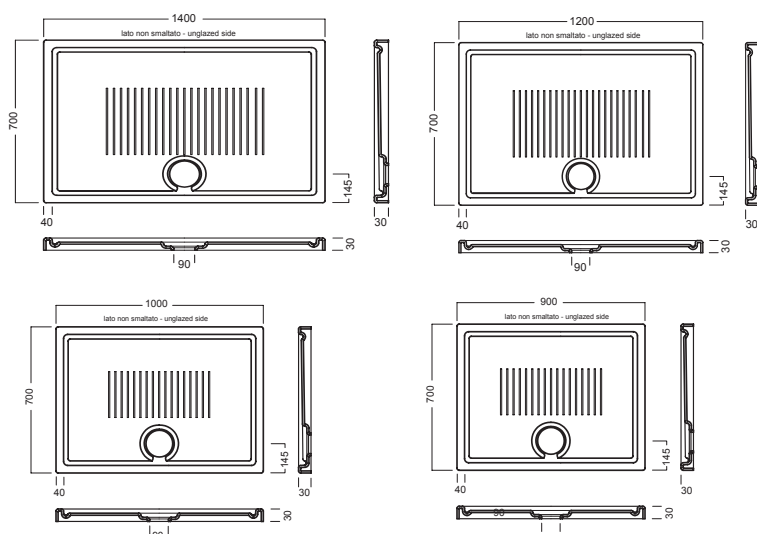

Ducha de cerámica H3 con desagüe de 90 mm extraíble y de fácil mantenimiento. Cubredesagüe redondo. Instalación contra el pavimento o apoyado al mismo. Montaje con desagüe opuesto a la pared, lado no esmaltado opuesto al desagüe. Valvula de descarga not incluida.

Душевой поддон из керамики H3 со съёмным легкоочищаемым сливом 90 мм. Круглой крышка сливного отверстия. Встроенная установка или с опорой на пол. Монтаж со сливом дальше от стены, неэмалированная сторона должна быть противоположна сливному отверстию. Слив не включены.

01 BIANCO
WHITE

INSTALLAZIONE INSTALLATION

esempi di montaggio mounting examples

ACCESSORI ACCESSORIES

Y3AC (BI-White)

Piletta completa GEBERIT h 60 mm da 90 mm, coperchio tondo (per piatti doccia LIF H3)
GEBERIT complete siphon drainage 90 mm, h 60 mm round cover (for LIF H3 shower trays)

GEBERIT

Installed

LIF H3 showertrays CERAMIC

LATO NON SMALTATO
UNGLAZED SIZE

ULTRA SOTTILE, SPESSORE 30 MM
ULTRA FLAT, 30 MM THICK

Y3AC (BI-White)

Piletta completa **GEBERIT** h 60 mm da
90 mm, coperchio tondo
(per piatti doccia LIF H3)
GEBERIT complete siphon drainage 90
mm, h 60 mm round cover
(for LIF H3 shower trays)