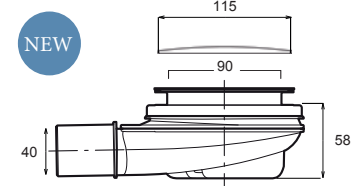

Duschwanne in Keramik H3 mit 90 mm Ablauf, herausziehbar und von einfacher Handhabung. Rund Auslauf-Abdeckung. Bodenebene Installation oder Aufsatz. Montage mit Ablauf in Wandgegenrichtung, nicht emailierte Seite dem Ablauf entgegengesetzt. Ablaufsiphon nicht inbegriffen.

Receveurs de douche en céramique H3 avec tirette de 90 mm, bonde de vidage extractible et entretien facile. Couvercle carré ou tour. Pose au ras du sol ou avec bord apparent. Montage avec vidange côté mur, côté non émaillé opposé à la tirette. Bonde de vidage pas compris.

01 BIANCO
WHITE

INSTALLAZIONE INSTALLATION

esempi di montaggio mounting examples

ACCESSORI ACCESSORIES

Y3AC (BI-White)

Piletta completa GEBERIT h 60 mm da 90 mm, coperchio tondo (per piatti doccia LIF H3)
GEBERIT complete siphon drainage 90 mm, h 60 mm round cover (for LIF H3 shower trays)

GEBERIT

Installed

LIF H3 showertrays CERAMIC

LATO NON SMALTATO
UNGLAZED SIZE

ULTRA SOTTILE, SPESSORE 30 MM
ULTRA FLAT, 30 MM THICK

Y3AC (BI-White)

Piletta completa **GEBERIT** h 60 mm da
90 mm, coperchio tondo
(per piatti doccia LIF H3)
GEBERIT complete siphon drainage 90
mm, h 60 mm round cover
(for LIF H3 shower trays)