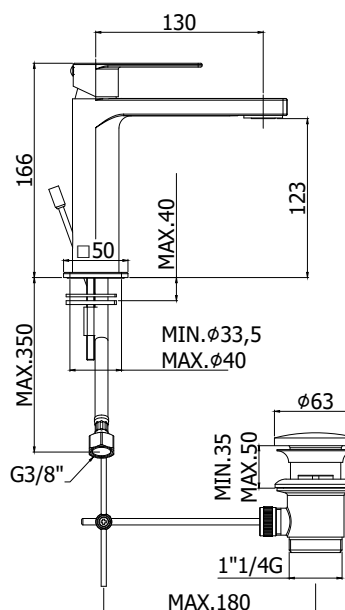

COLLEZIONE

tango

IMMAGINE PRODOTTO

DISEGNO TECNICO

DESCRIZIONE

Miscelatore lavabo completo di:

- aeratore M24x1
- set 2 flessibili inox 3/8"G

ART.

TA 071 . .
senza scarico

TA 071K . .
con scarico Clic-Clac 1"1/4G

TA 075 . .
con scarico automatico 1"1/4G

FINITURE

TA
CR - cromo
ST - finitura steel looking

DOCUMENTAZIONE

ISTRUZIONI
INSTALLAZIONE

PAGINA PRODOTTO